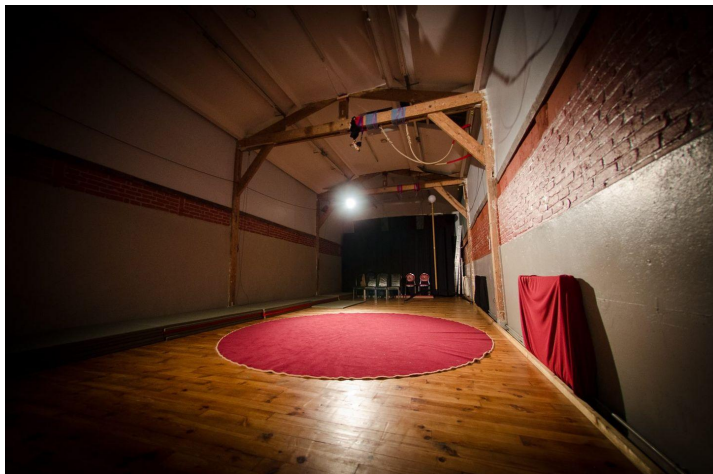

Grande salle au RDC: 120 m²

Petite salle au 1er étage: 20 m²

Les espaces

Dojo, 8 rue Gutenberg, 93100, Montreuil

Aussi à disposition

Dans la grande salle:

- Tapis d'acrobatie
- Matériel de diffusion sonore
- Piano