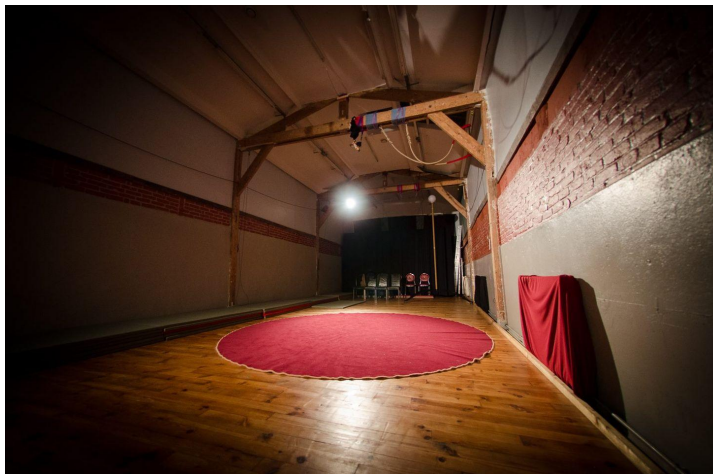

## Les espaces

Grande salle au RDC: 120 m<sup>2</sup>

Petite salle au 1er étage: 20 m<sup>2</sup>

---